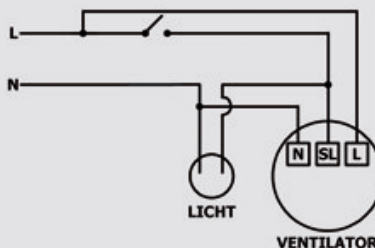

Aansluiten op PRINTPLAAT:

L = Fase (bruin)  
S/L = Schakeldraad (zwart)  
N = Nul (blauw)

Schema t.b.v. de volgende ventilatoren:  
CR100TP, PIR, AT, ATP, CR120T, TP, VT, PIR, AT, ATP,  
CR150T, TP, VT, PIR, AT, ATP, CL100T, CL120T,  
KR150TP, CF100T, TP, VT, PIR, CF200T, TP, VT, PIR,  
PV150T, PV200T.

Aansluiten op KROONSTEEN

Geel = Schakeldraad  
Oranje = Fase  
Zwart = Nul

NB. Indien bij een ventilator met vochtsensor de schakeldraad niet aangesloten wordt, dan werkt de timer niet, de ventilator draait dan alleen als de luchtvochtigheid boven de ingestelde waarde komt.